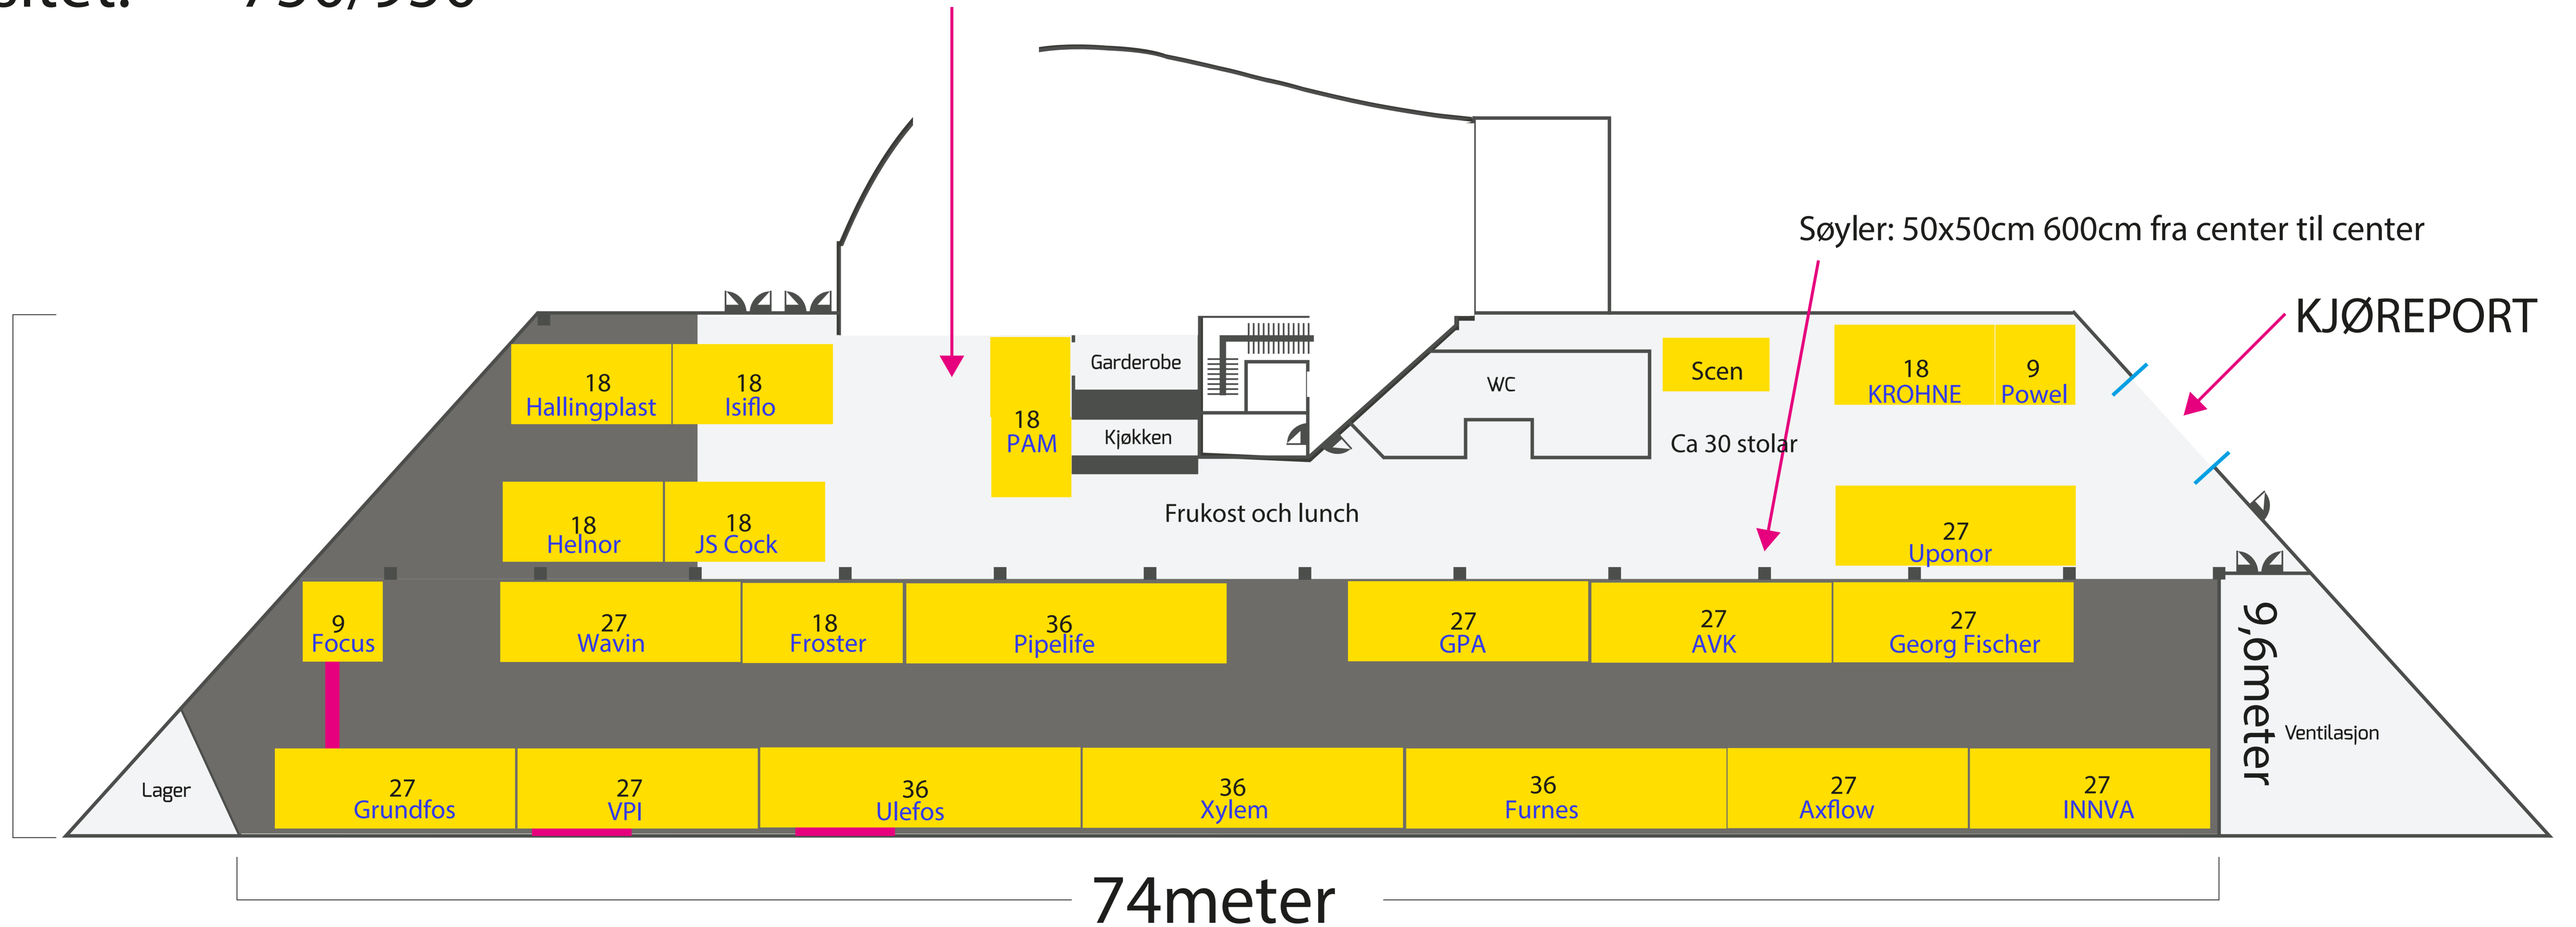

# Messehallen

Størrelse: 1600m<sup>2</sup>

Kapasitet: 750/950

OPPSETT: 55 stands 3x3meter

 = 3x3meter

 Lerret/Prosjektor  
 Teppe

INNGANG

19,4meter

74meter

Skala: 1:10