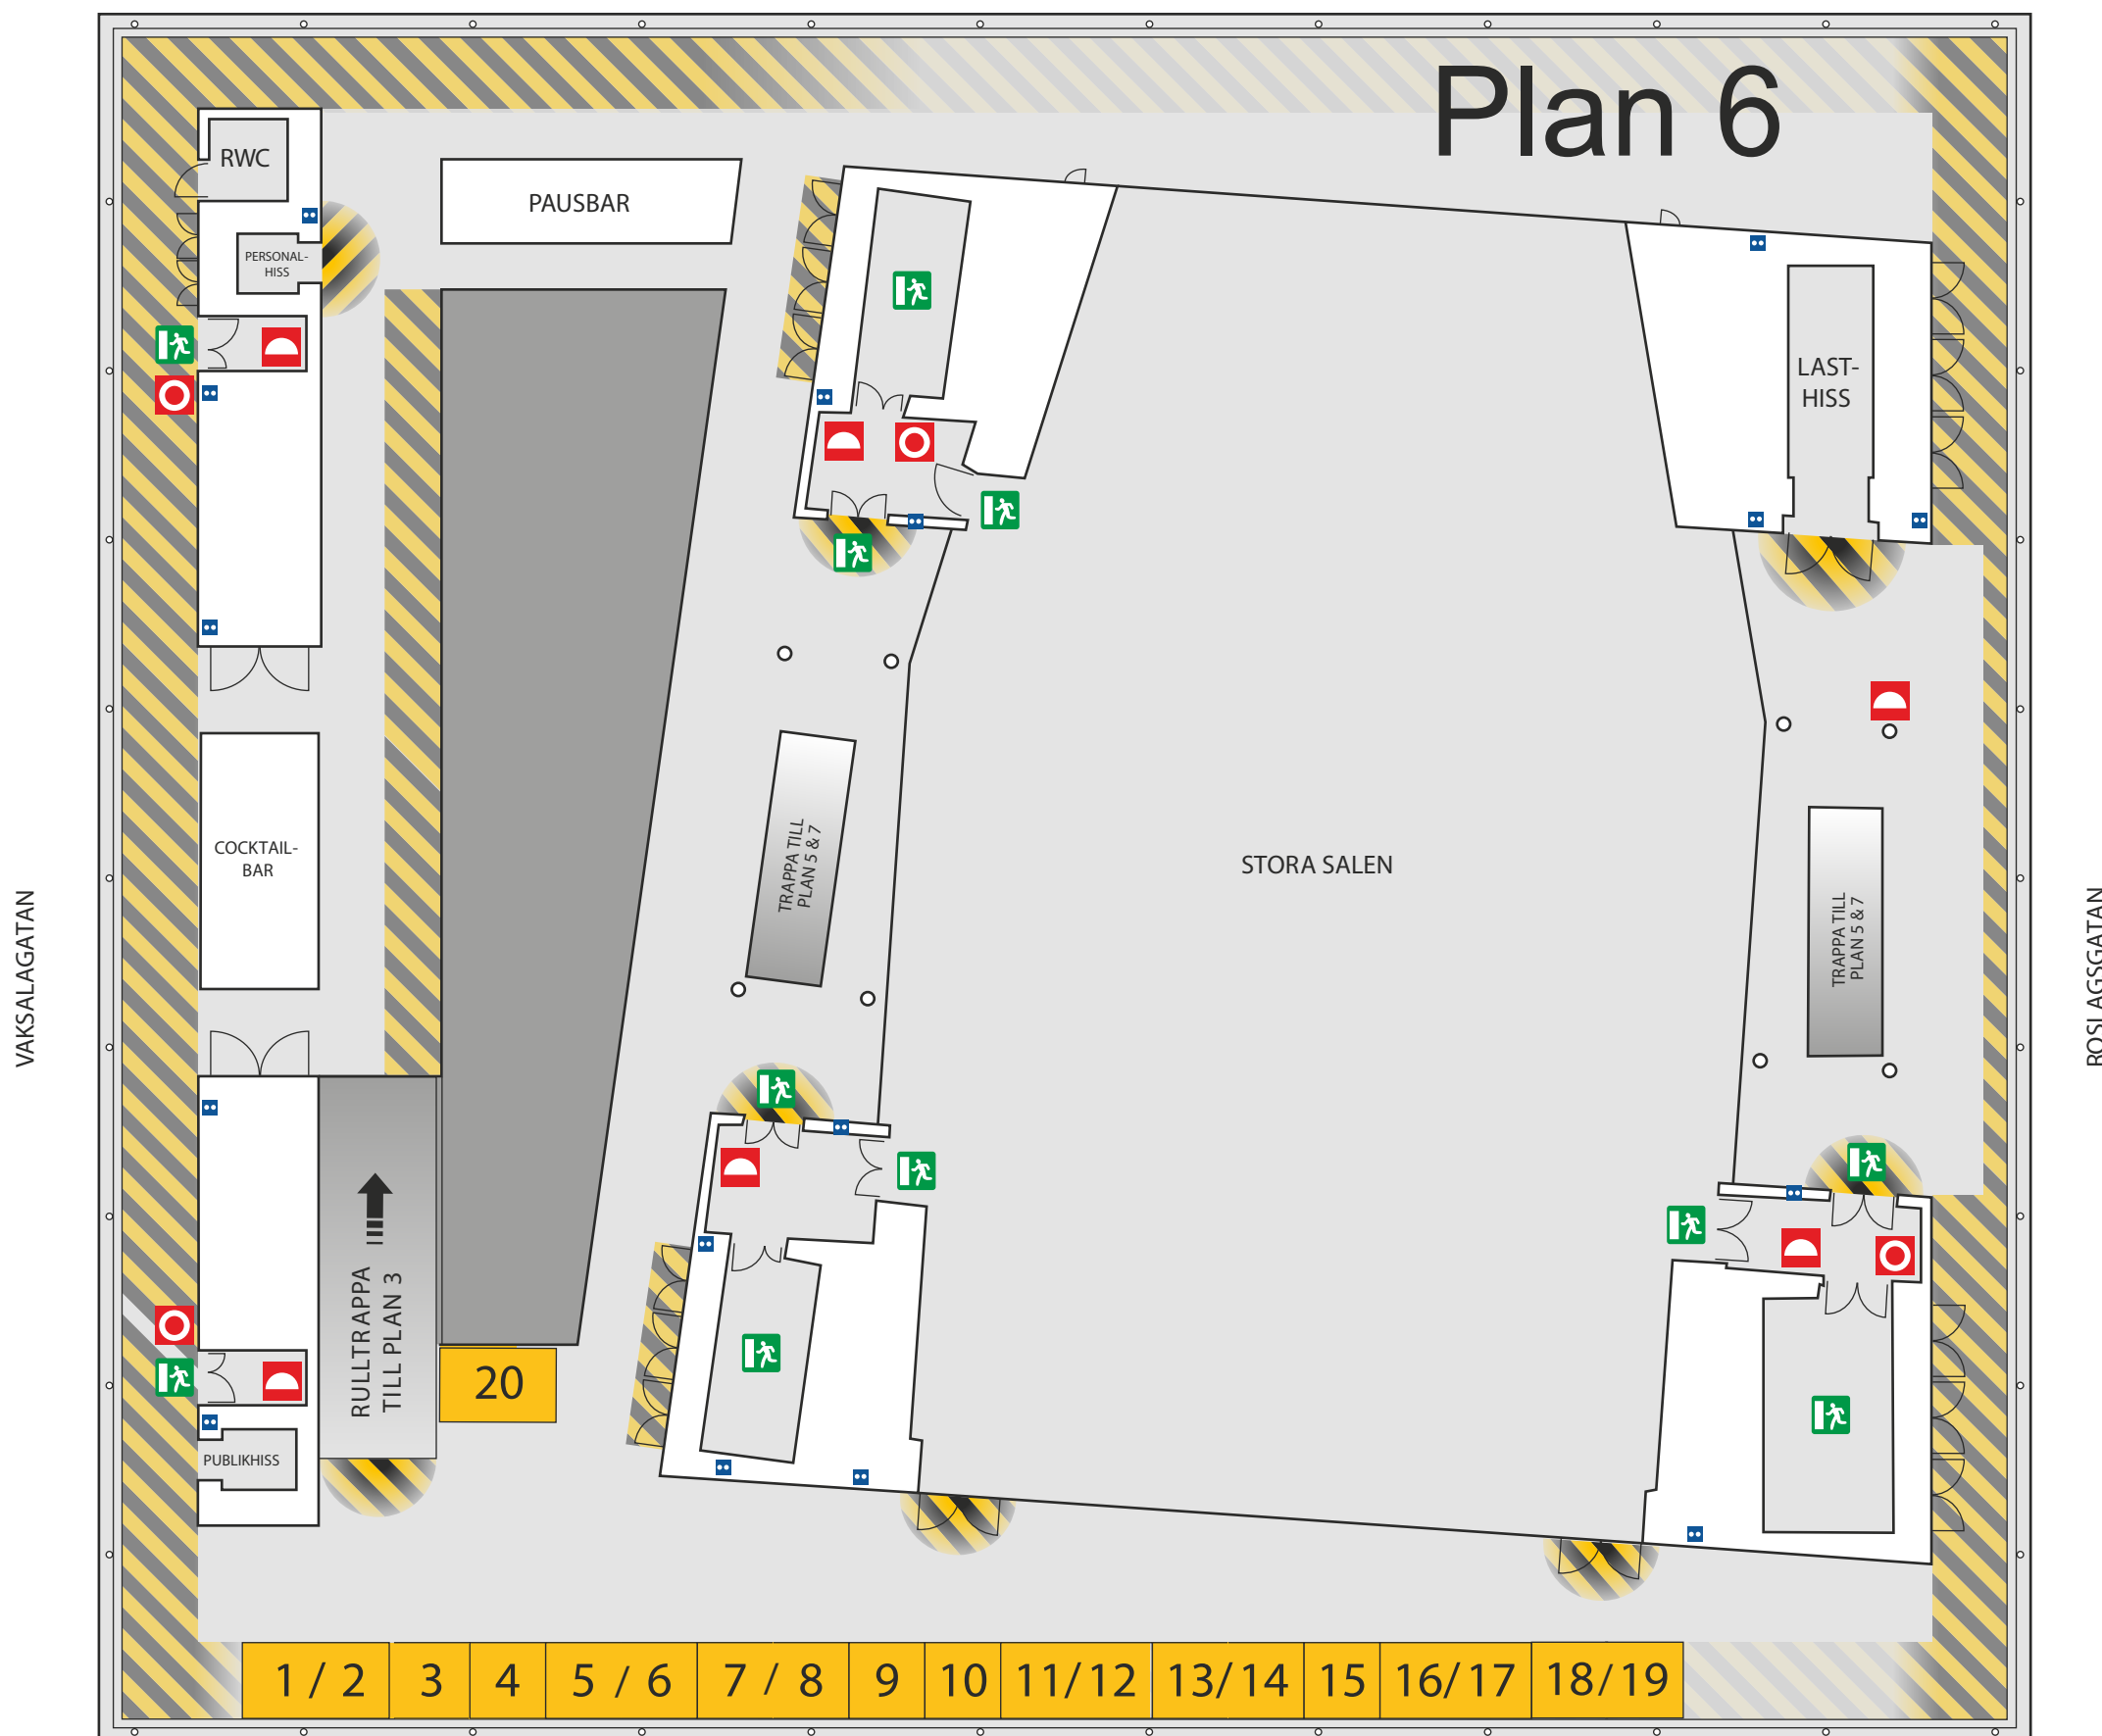

VAKSALA TORG

## Plan 6

-  Nödutgång
-  Brandpost/brandsläckare
-  Brandlarm
-  Ej möblerbar yta
-  Eluttag 10A 220V

Observera att vid möblering på plan 6 måste det finnas minst 150 cm fri passage mellan väggen mot Stora salen och den yttre glasväggen.

STORGATAN

0 1 5 10 meter