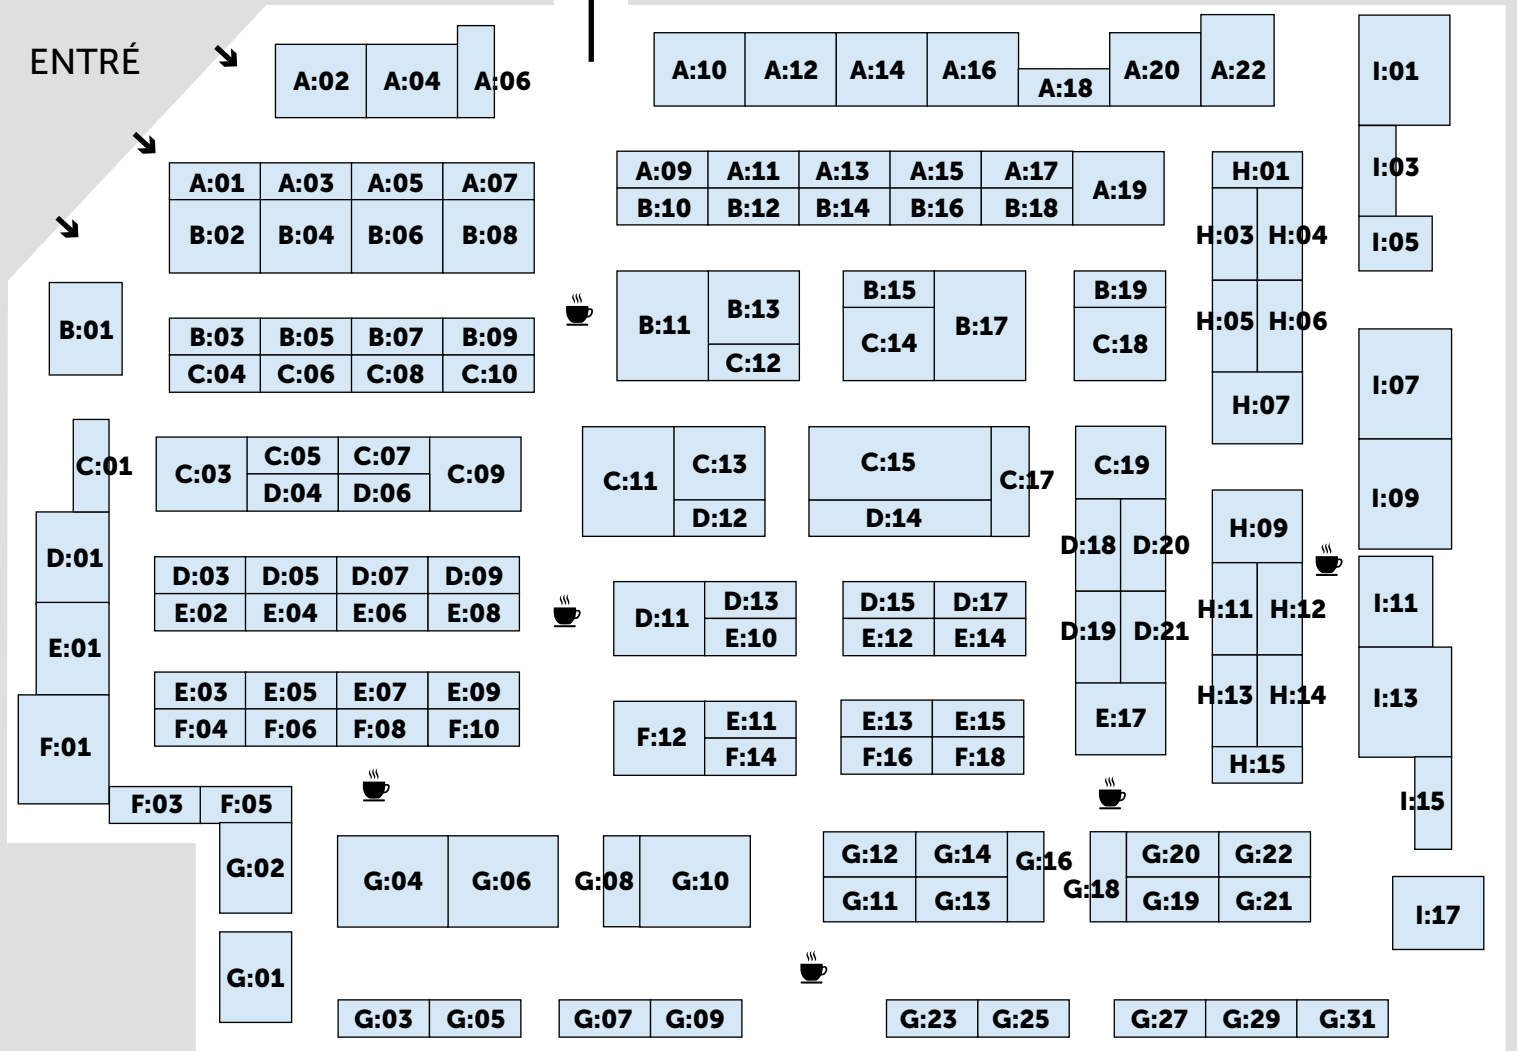

Öppen mässa

HALL 2

ENTRÉ

Utställare A-Ö

3M Svenska AB.....A:10	Exacta Sweden AB.....D:18	Luna Sverige AB.....A:20	Sonsa Business AB.....D:19
AB Blåkläder.....A:12	F&H Group.....C:03	Lundgrens Hyvleri AB.....A:19	Stanley, Black & Decker, Dewalt.....G:10
AB Hörby Bruk.....D:05	Falu Vapen Färg AB.....B:16	Mascot International Sweden AB.....A:18	Star Center I Norrtelje AB.....G:11
Acreto AB.....F:04	FILA Nordic AB.....F:03	Masonite Beams AB.....D:21	Stokvis Tapes Sverige AB.....A:02
Akzo Nobel Decorative Coatings.....B:14	Fiskars Sweden AB.....E:01	Miljöcenter.....D:03	Stora Kopparbergs Bergslags AB/ Falu Rödfärg.....C:14
AL-KO.....E:03	Flagmore AB.....E:05	Nexa Trading AB.....C:08	Sundulitt AB.....H:15
Alfort & Cronholm AB.....C:13	Gelia.....B:01	Nilfisk AB.....F:01	Sunnerbo Fönster AB.....G:19
ARDEX AB.....H:12	Golvabia.....F:16	Nobia Svenska Kök AB.....G:12	Svedbergs i Dalstorp AB.....D:06
Areco Profiles AB.....I:01	Gop Sverige AB.....C:18	Nordic Quality Design AB.....F:18	Swisspearl Sverige AB.....G:29
Arvid Nilsson AB.....A:09	Granberg Sverige AB.....A:17	Nordiska Plast.....C:04	Södra Wood.....E:17
Avisera AB.....B:09	Hafa bathroom group.....C:07	Nyby AB.....E:02	Talgö Möre Tre AS.....A:22
Ballingslöv AB.....G:16	Hagmans Nordic AB.....D:11	Orkla House Care AB.....B:08	Tapetterterminalen i Borås AB.....D:12
BEWI Insulation Sverige AB.....H:11	Halle System AB.....I:17	Perssons Träteknik.....C:19	Tarkett AB.....F:14
Bitus AB.....D:20	Herdins Färgverk AB.....D:15	Plannja AB.....H:03	TEBO Byggtillbehör AB.....G:01
BJELIN Sweden AB.....E:13	Hestra Inredningar AB.....B:07	Pointex AB.....G:07	Tecca AB.....H:06
BMI Sverige AB (Monier, Icopal).....H:05	Hestra Job/Martin Magnusson & Co.....A:13	Ragn-Sells Recycling Sweden.....G:18	Teknos AB.....C:12
BOA - Bo Andrén AB.....I:09	Hey'di AB.....H:13	Rawl Scandinavi AB.....B:10	tesa AB.....B:04
Bona AB.....E:14	Hozelock AB.....E:08	Relektta AS.....D:17	Thoméa Gruppen AB.....B:06
Borästapeter AB.....B:13	Hultafors Group Sverige AB.....G:06	Rockfon.....I:05	Tikkurila Sverige AB.....C:11
Bästadgruppen AB.....A:03	Joma AB/Jowema AB.....B:12	Rägsveden - Sveden Trä AB.....F:12	Timberman Golv AB.....E:12
Carlmarks (LIROS Skandinavien AB).....A:11	Jotun Sverige AB.....C:15	Rörets Industrier AB.....B:15	TJB Försäljning AB.....B:19
CC Höganäs Byggkeramik AB.....B:11	KGC Verktyg & Maskiner AB.....F:10	S:T Eriks AB.....H:04	Tjæralin AS.....D:13
Char-Broil Nordics.....E:06	Klingspor AB.....G:04	Saint-Gobain Sweden AB - Weber.....G:22	Tolya AB.....I:11
Combiwood Sverige AB.....H:01	Konradssons Kakel AB.....F:06	Sauna Sweden AB / Kaminexp. AB.....D:01	Toyota Industries.....C:17
CW Lundberg Industri AB.....I:03	Kürcher AB.....G:02	SBM Life Science.....E:04	Trioworld AB.....G:09
Cylinda AB.....G:14	Lantmännen Aspen AB.....E:09	Scandinavian kitchen AB.....G:25	Unilin Nordic AB.....E:11
Dahl Sverige AB.....A:04	Leijma AB.....D:04	Setra Trävaror AB.....H:07	Valbo Trä AB.....I:07
Daw Nordic AB.....B:17	Ljungberg Fritzo AB.....I:13	Severin Svenska AB.....C:01	Varego Sverige AB.....A:07
Duri Svenska AB.....C:06		Signify Sweden AB.....B:05	VARTA Consumer Sweden AB.....A:05
Duschprodukter AB.....C:05		Skeppshultstegen AB.....G:05	VPP-System AB.....G:31
Evergreen Garden Care AB.....E:07		Skogsägarna Norra Skog.....H:09	Väggmaterial I Sverige AB.....A:06
EHL Prolist AB/Norrlands Trä AB.....B:18		Skydda Sverige AB.....A:15	Wareco international AB.....F:05
Ejendals AB.....A:14		Skånefrö AB.....D:07	Welin & Co AB.....B:02
EK Almgren Papper & Plast AB.....A:01		Smart Microfiber System AB.....B:03	Westcoast Windows AB.....G:27
Elfa Sverige AB.....C:09		Sna Europe Industries AB/Bahco.....F:08	Woods Production Sweden AB.....C:10
EPSCement AB.....H:14		Snickartaget Norden AB.....G:13	
Etex Sverige Filial af Etex Nordic.....G:20		Snickers & Solidgear.....G:08	