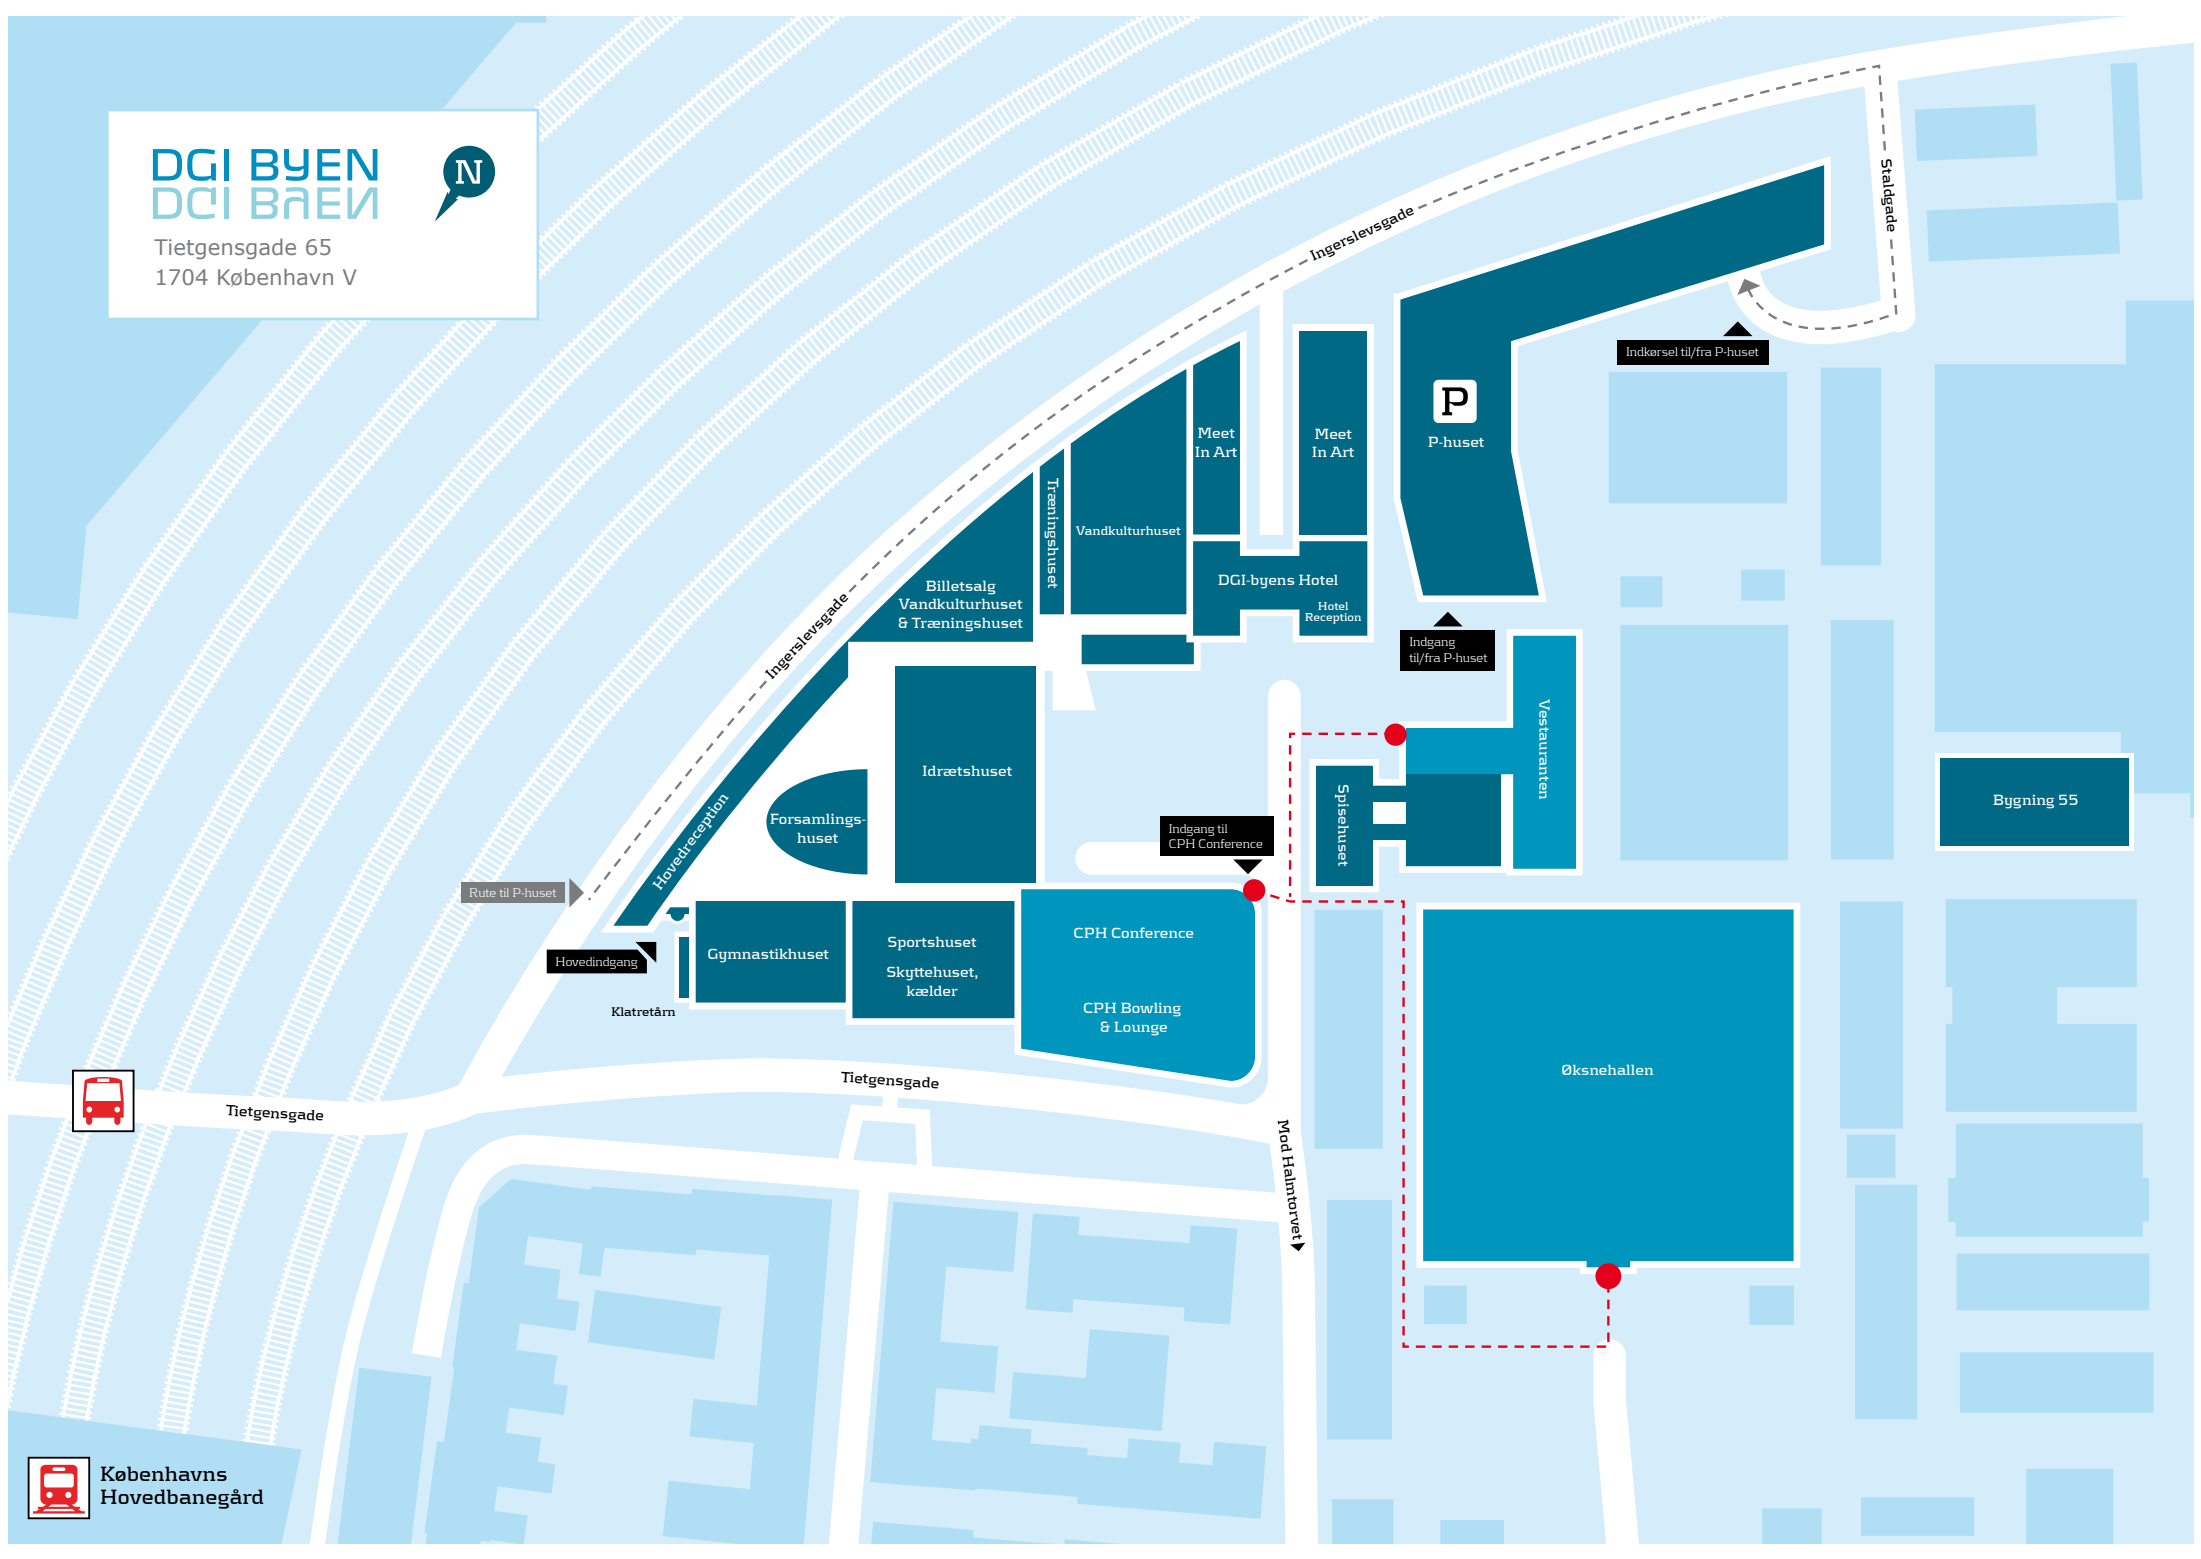

# DGI BYEN DCI BÆN

Tietgensgade 65  
1704 København V

Tietgensgade

Københavns  
Hovedbanegård